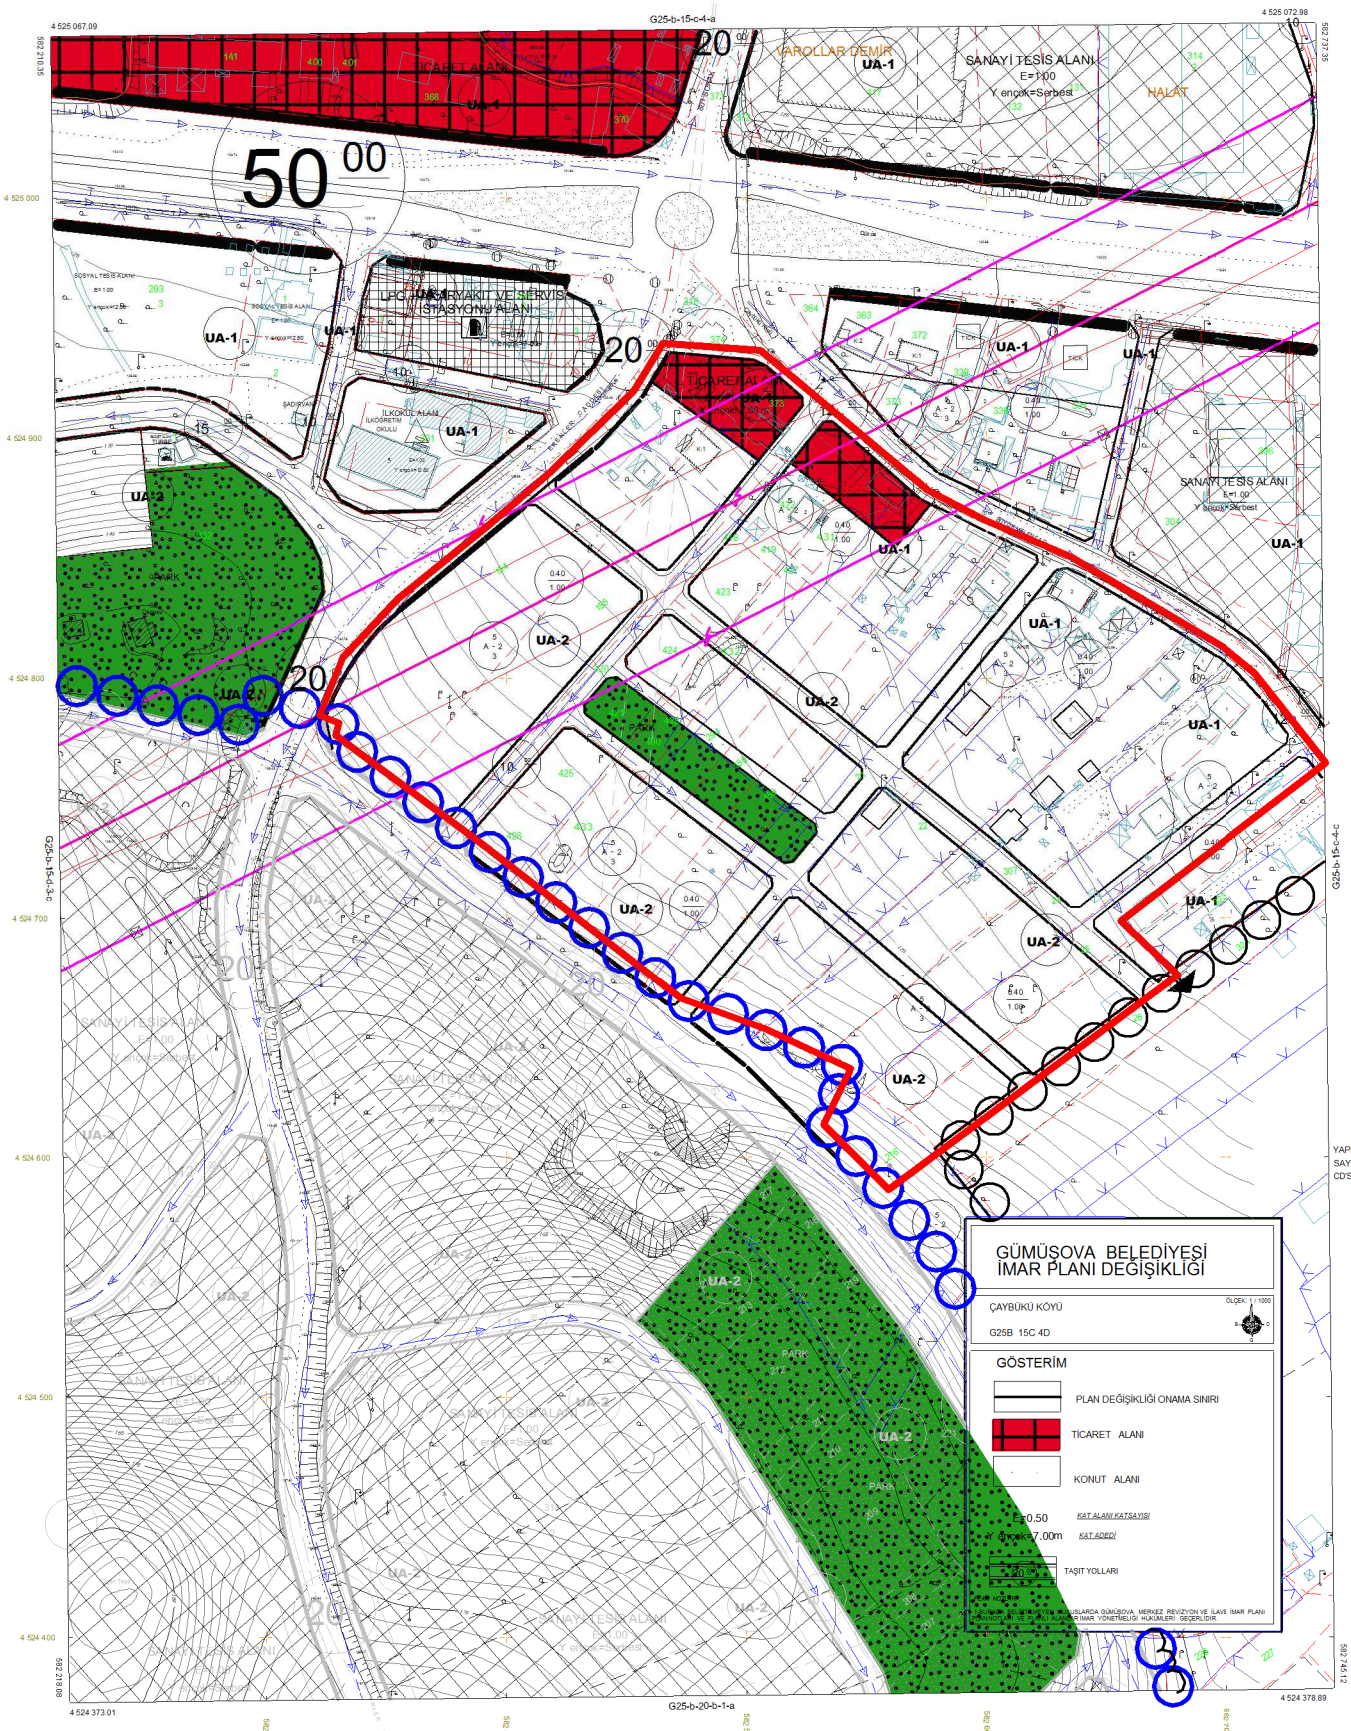

01									
05									
11	B								
16									
21	22	23	24	25					

GÜMÜŞOVA  
(DÜZCE)  
G25-b-15-c-4-d

GÜMÜŞOVA-G25-b-15-c-4-d  
(DÜZCE)

**GÜMÜŞOVA BELEDİYESİ  
İMAR PLANI DEĞİŞİKLİĞİ**

ÇAYBUĞU KÖYÜ  
G25B 15C 4D

ÖLÇEK: 1/1000

**GÖSTERİM**

- PLAN DEĞİŞİKLİĞİ ONAMA SINIRI
- TİCARET ALANI
- KONUT ALANI
- 0.50 KAT ALANI KATSAYISI
- 7.00m KAT ADIĞI
- TAŞIT YOLLARI

YAPILAN 20.05.2015 TARİHİNDE ONANAN SAYISAL HALİHAZIR HARITA MEVCUT COORDİNAT YENİDEN ÇÖZÜLMÜŞTÜR.