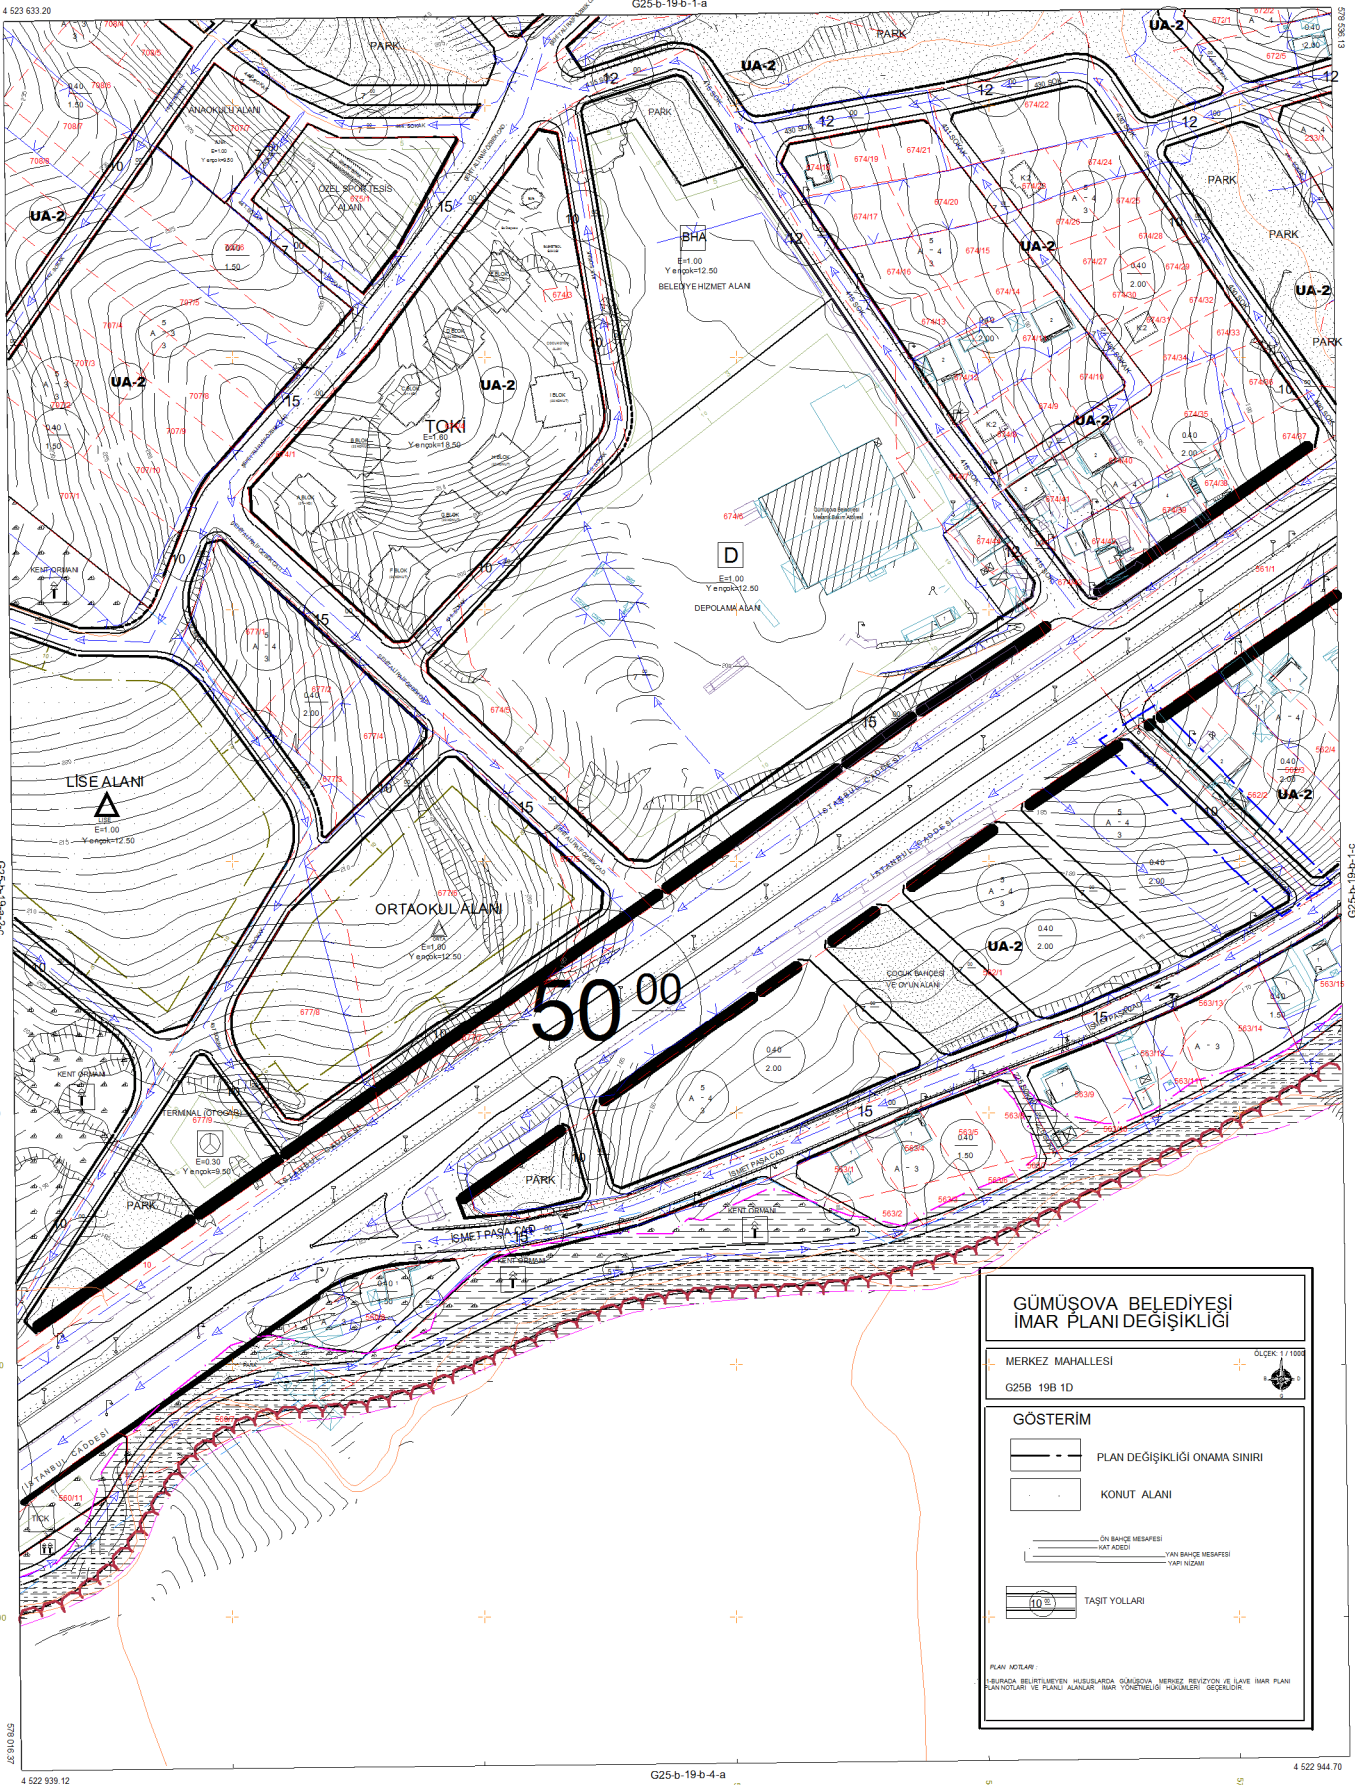

01									
06									
11	B								
16									
21	22	23	24	25					

DÜZCE  
(GÜMÜŞOVA)  
G25-b-19-b-1-d

DÜZCE-G25-b-19-b-1-d  
(GÜMÜŞOVA)

**GÜMÜŞOVA BELEDİYESİ  
İMAR PLANI DEĞİŞİKLİĞİ**

MERKEZ MAHALLESİ  
G25B 19B 1D

**GÖSTERİM**

- PLAN DEĞİŞİKLİĞİ ONAMA SINIRI
- KONUT ALANI
- ÖN BAĞIÇ MESAFESİ  
KAT AÇEDİ
- YAN BAĞIÇ MESAFESİ  
YARI NİZAM
- TAŞIT YOLLARI

PLAN NOTLARI  
BURUNDA BELİRTİLMİYEN HÜSUSLARDA GÜMÜŞOVA MERKEZ REVİZYON VE İLAVE İMAR PLANI PLAN NOTLARI VE PLANI ALANLAR İMAR YÖNETMELİĞİ HÜKÜMLERİ GEÇERLİDİR.